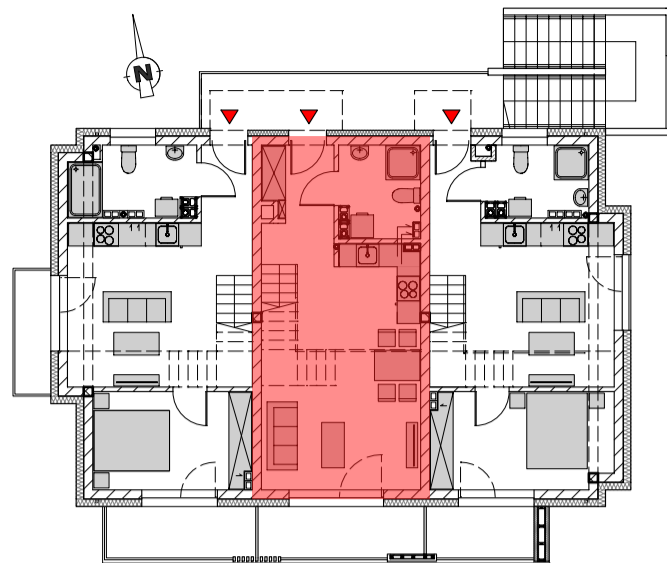

DOM WYPOCZYNKOWY NR 5
 KONDYGNACJA: I PIĘTRO I ANTRESOLA
 LOKAL NR 5
 SKALA 1:50

LOKAL NR 5			48,52m ²
1	salon z aneksem kuchennym	gres	29,70m ²
2	łazienka	gres	5,05m ²
3	antresola	gres	13,77m ²

RZUT I PIĘTRA