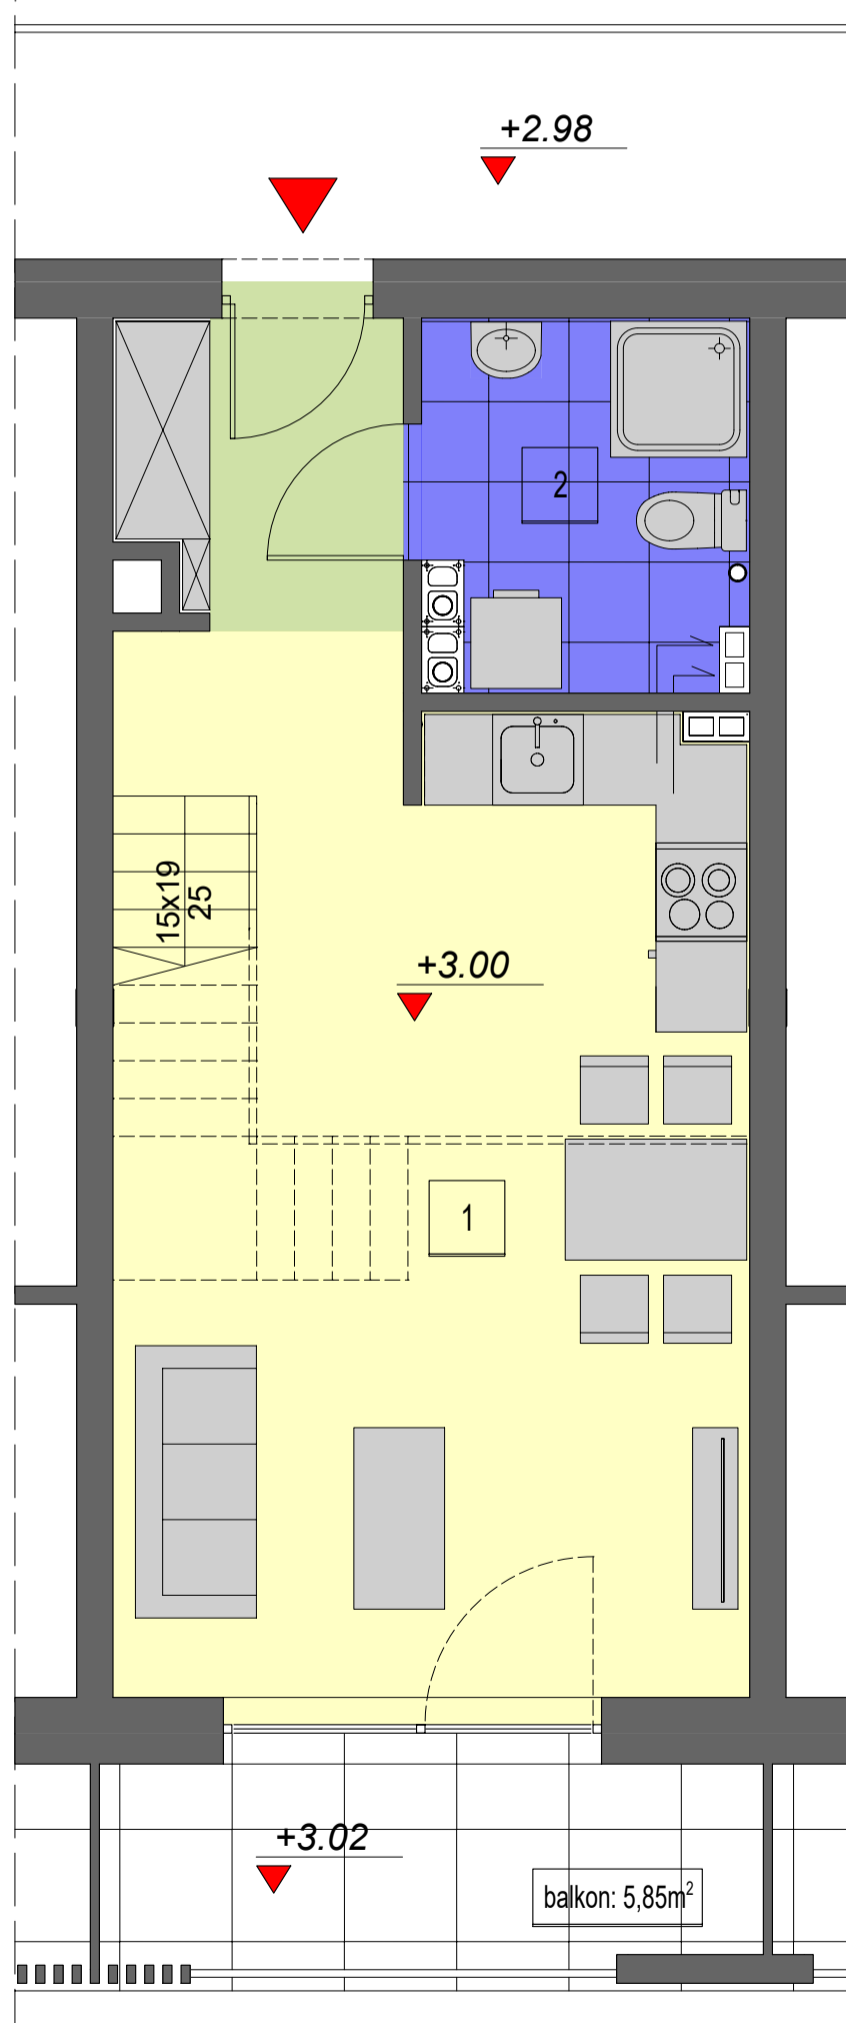

DOM WYPOCZYNKOWY NR 5
 KONDYGNACJA: I PIĘTRO I ANTRESOLA
 LOKAL NR 5
 SKALA 1:50

LOKAL NR 5			48,52m ²
1	salon z aneksem kuchennym	gres	29,70m ²
2	łazienka	gres	5,05m ²
3	antresola	gres	13,77m ²

RZUT I PIĘTRA