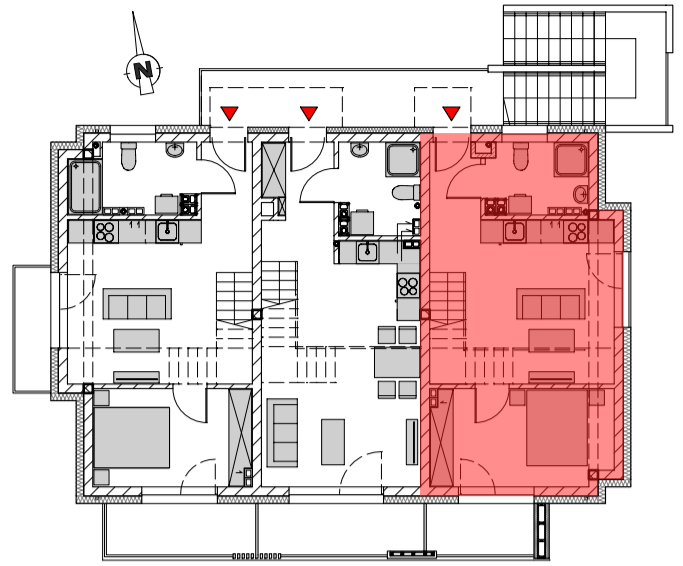

DOM WYPOCZYNKOWY NR 4

KONDYGNACJA: I PIĘTRO I ANTRESOLA
LOKAL NR 4

SKALA 1:50

LOKAL NR 4			49,17m ²
1	salon z aneksem kuchennym	gres	21,60m ²
2	łazienka	gres	4,78m ²
3	pokój	gres	12,30m ²
4	antresola	gres	10,49m ²

RZUT I PIĘTRA

RZUT ANTRESOLI