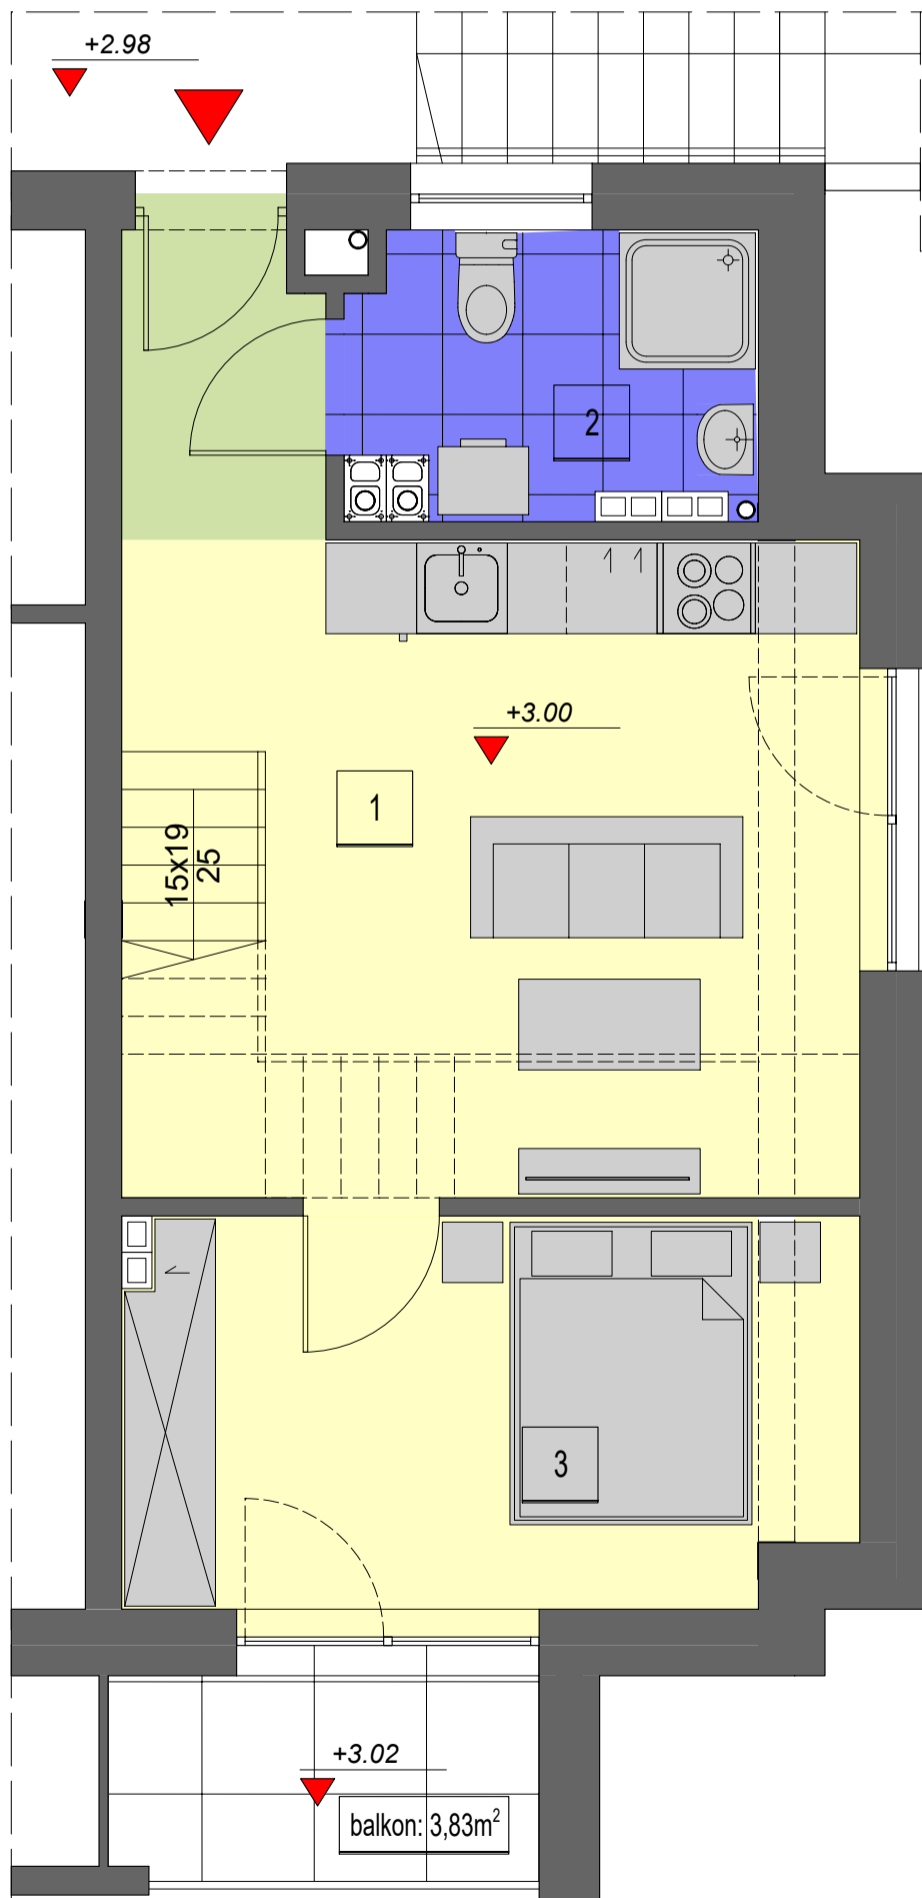

DOM WYPOCZYNKOWY NR 4

KONDYGNACJA: I PIĘTRO I ANTRESOLA
LOKAL NR 4

SKALA 1:50

LOKAL NR 4			49,17m ²
1	salon z aneksem kuchennym	gres	21,60m ²
2	łazienka	gres	4,78m ²
3	pokój	gres	12,30m ²
4	antresola	gres	10,49m ²

RZUT I PIĘTRA

RZUT ANTRESOLI