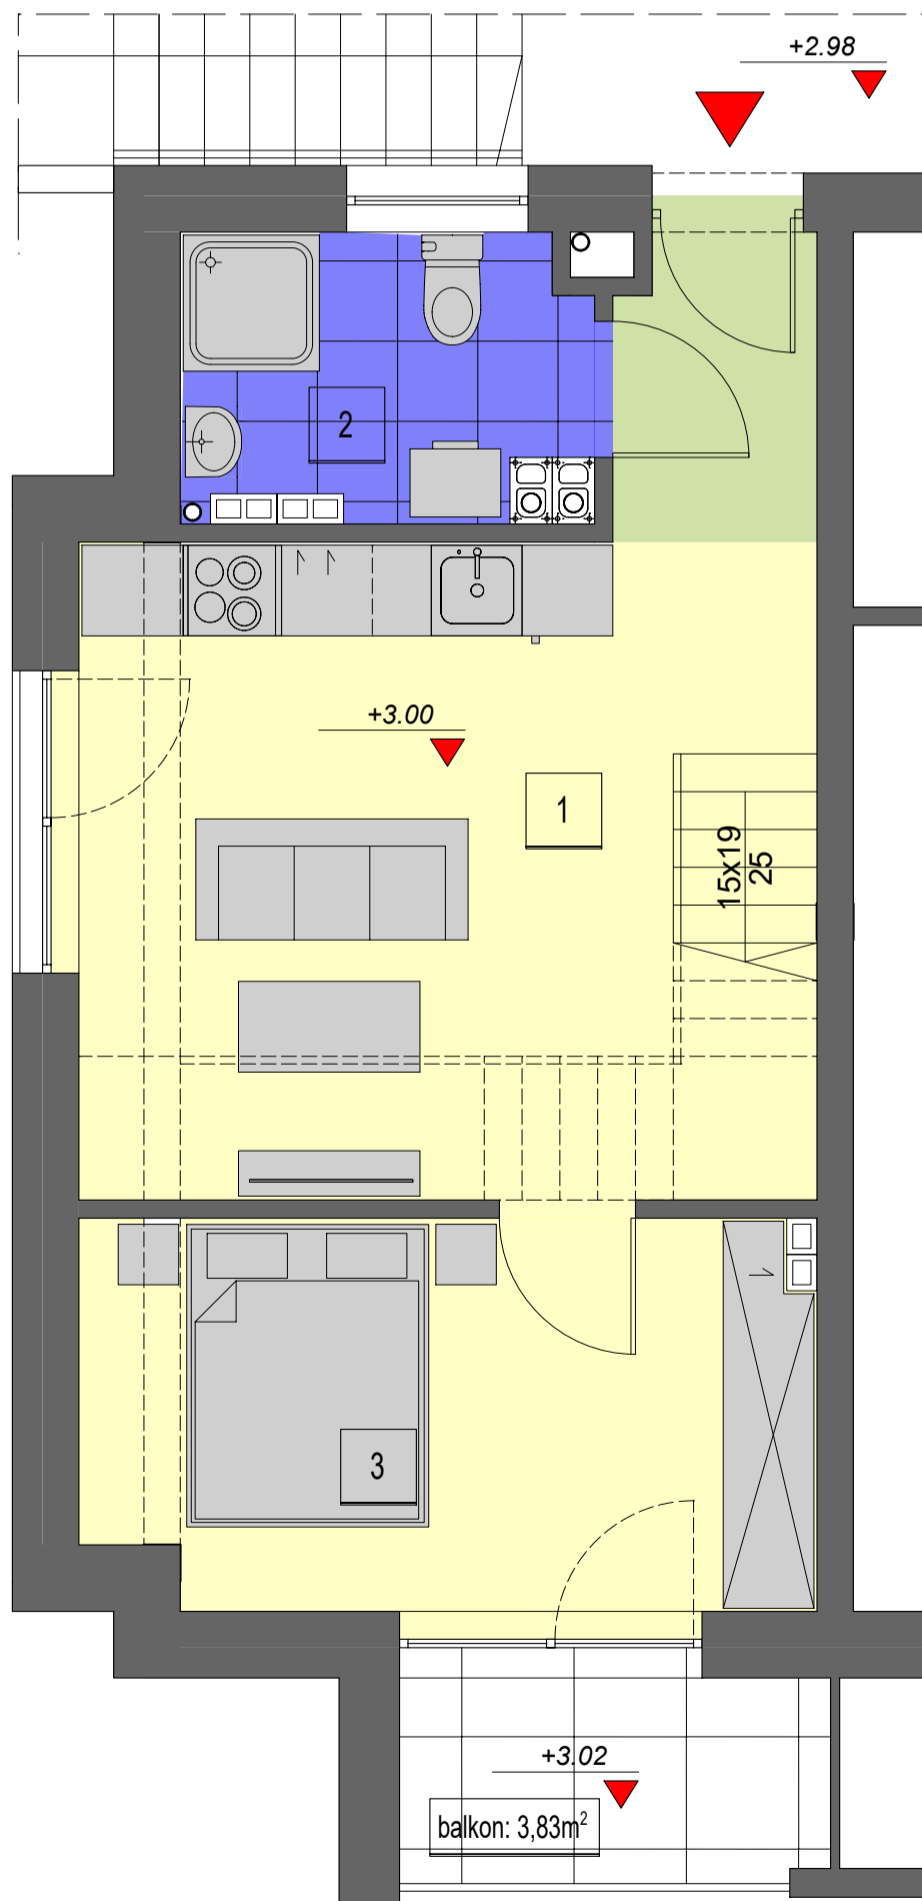

DOM WYPOCZYNKOWY NR 3
KONDYGNACJA: I PIĘTRO I ANTRESOLA
LOKAL NR 4
 SKALA 1:50

LOKAL NR 4			49,17m ²
1	salon z aneksem kuchennym	gres	21,60m ²
2	łazienka	gres	4,78m ²
3	pokój	gres	12,30m ²
4	antresola	gres	10,49m ²

RZUT I PIĘTRA

RZUT ANTRESOLI