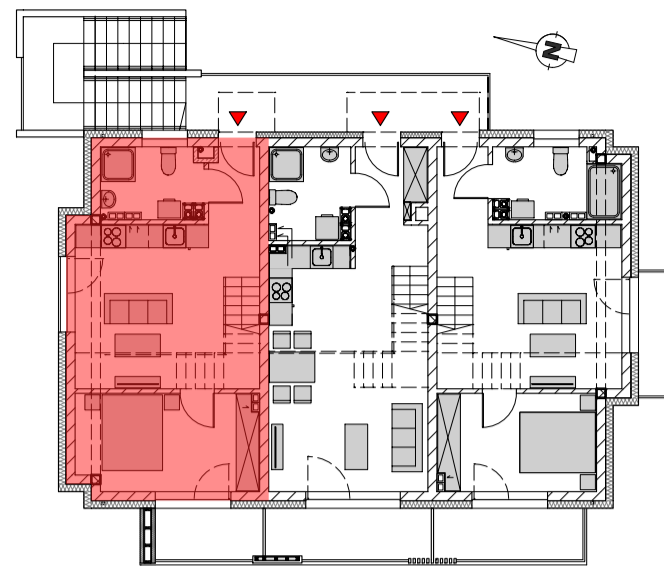

DOM WYPOCZYNKOWY NR 3
KONDYGNACJA: I PIĘTRO I ANTRESOLA
LOKAL NR 4
 SKALA 1:50

LOKAL NR 4			49,17m ²
1	salon z aneksem kuchennym	gres	21,60m ²
2	łazienka	gres	4,78m ²
3	pokój	gres	12,30m ²
4	antresola	gres	10,49m ²

RZUT I PIĘTRA

RZUT ANTRESOLI