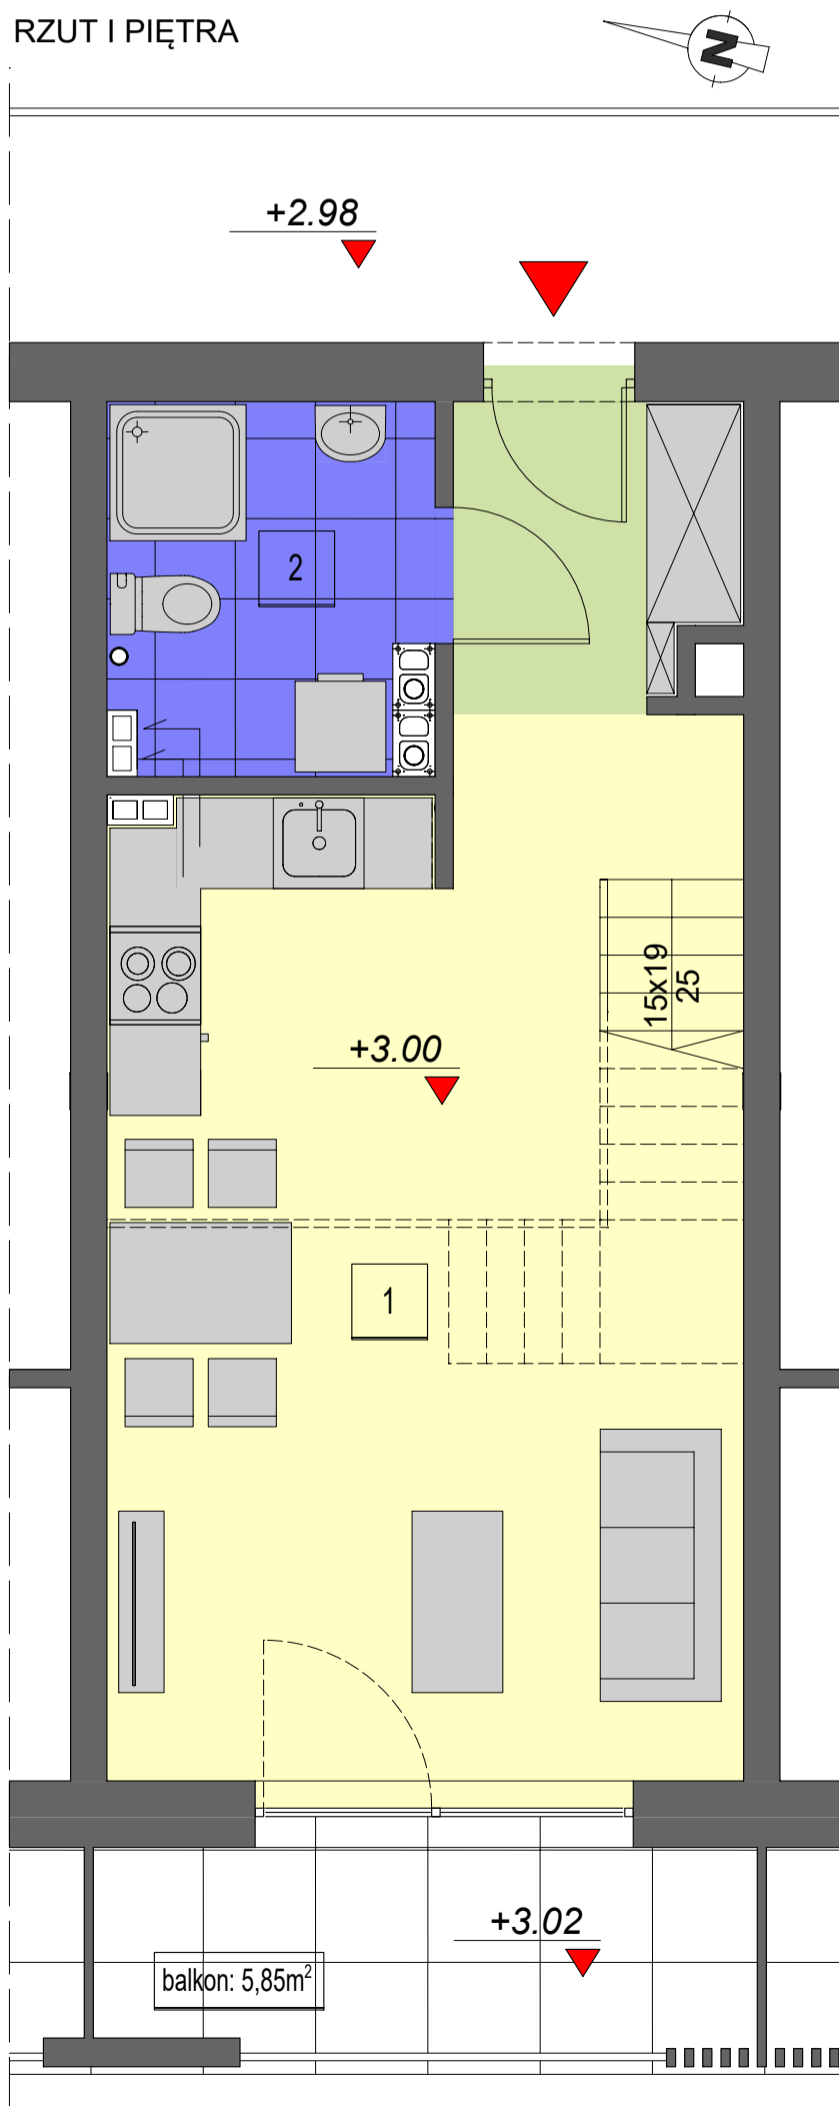

DOM WYPOCZYNKOWY NR 2
KONDYGNACJA: I PIĘTRO I ANTRESOLA
LOKAL NR 5

SKALA 1:50

LOKAL NR 5			48,52m ²
1	salon z aneksem kuchennym	gres	29,70m ²
2	łazienka	gres	5,05m ²
3	antresola	gres	13,77m ²

RZUT I PIĘTRA

RZUT ANTRESOLI