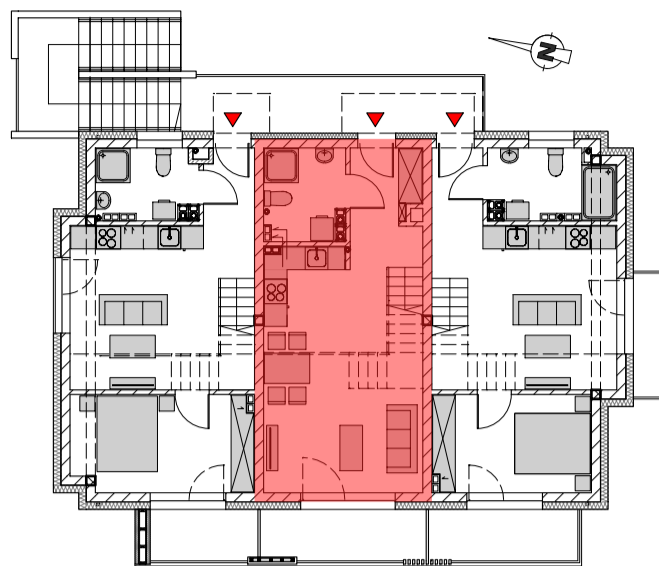

DOM WYPOCZYNKOWY NR 2
KONDYGNACJA: I PIĘTRO I ANTRESOLA
LOKAL NR 5

SKALA 1:50

LOKAL NR 5			48,52m ²
1	salon z aneksem kuchennym	gres	29,70m ²
2	łazienka	gres	5,05m ²
3	antresola	gres	13,77m ²

RZUT I PIĘTRA